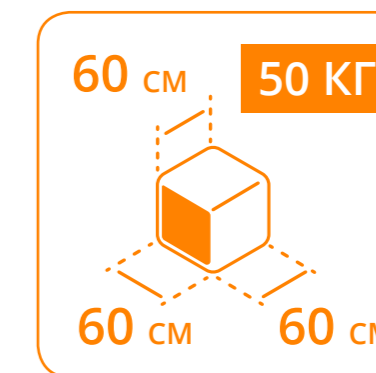

ОГРАНИЧЕНИЯ В ТЕГЛОТО И РАЗМЕРИТЕ
Максималното тегло на пратка е 50 кг. Максимално допустимите размери на един пакет в пратка са:
до 60 см дължина;
до 60 см широчина;
до 60 см височина.
Една пратка може да бъде съставена от повече от един пакет, стига общото им тегло да не надвишава максимално допустимото тегло.